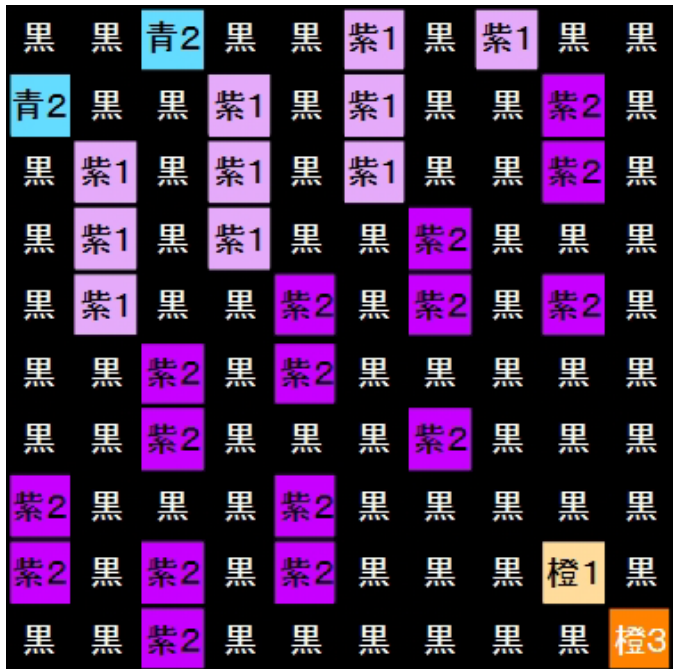

花火大会2

はなびたいかい

【ベースサイズ】

- 総数：80個
- 横：10ベース
- 縦：8ベース

1-1	2-1	3-1	4-1	5-1
1-2	2-2	3-2	4-2	5-2
1-3	2-3	3-3	4-3	5-3
1-4	2-4	3-4	4-4	5-4
1-5	2-5	3-5	4-5	5-5

切り取って展示物に添付できます

このガイドシートに掲載されるエリア

1-1

2-1

1-2

2-2

作品名 1689-8014

花火大会2

はなびたいかい

【ベースサイズ】

- 総数：90個
- 横：10ベース
- 縦：9ベース

1-1	2-1	3-1	4-1	5-1
1-2	2-2	3-2	4-2	5-2
1-3	2-3	3-3	4-3	5-3
1-4	2-4	3-4	4-4	5-4
1-5	2-5	3-5	4-5	5-5

このガイドシートに掲載されるエリア

切り取って展示物に添付できます

1-3

紫2	黒	紫2	黒	黒	黒	黒	橙1	黒	橙3	橙1
紫2	黒	黒	黒	黒	黒	黒	黒	黒	黒	橙3
紫2	灰2	灰2	黒	黒	黒	黒	黒	黒	橙1	黒
黄1	黄1	灰2	灰2	灰2	灰2	黒	黒	黒	黒	黒
灰2	灰2	灰2	黄1	黄1	灰2	灰2	灰2	黒	黒	黒
黒	黒	黒	黒	黒	灰2	黄1	灰2	灰3	黒	黒
黒	黒	黒	黒	黒	黒	灰2	灰2	灰3	灰3	黒
黒	橙3	黒	黒	黒	黒	黒	灰2	灰3	灰3	黒
橙3	黒	黒	黒	黒	橙1	黒	灰2	灰3	灰3	黒
黒	黒	黒	黒	橙1	橙1	黒	灰2	黒	黒	黒

2-3

橙1	橙1	橙3	黒	橙1	黒	黒	黒	黒	黒	黒
橙1	橙3	黒	黒	黒	黒	黒	赤3	黒	黒	黒
橙3	黒	橙1	黒	黒	黒	黒	黒	黒	黒	黒
黒	黒	黒	黒	黒	黒	黒	黒	黒	黒	黒
橙1	黒	黒	黒	黒	黒	黒	黒	黒	黒	黒
黒	黒	灰3	灰3	灰3	黒	黒	黒	黒	黒	黒
黄2	灰3	灰3	灰3	灰3	灰3	灰3	灰3	灰3	灰3	黒
黄2	黒	黒	黒	黒	黒	灰3	灰3	灰3	灰3	黒
黒	黒	黒	黒	黒	黒	黒	灰3	灰3	黒	黒
黒	黒	黒	黒	黒	黒	黒	黒	黒	黒	黒