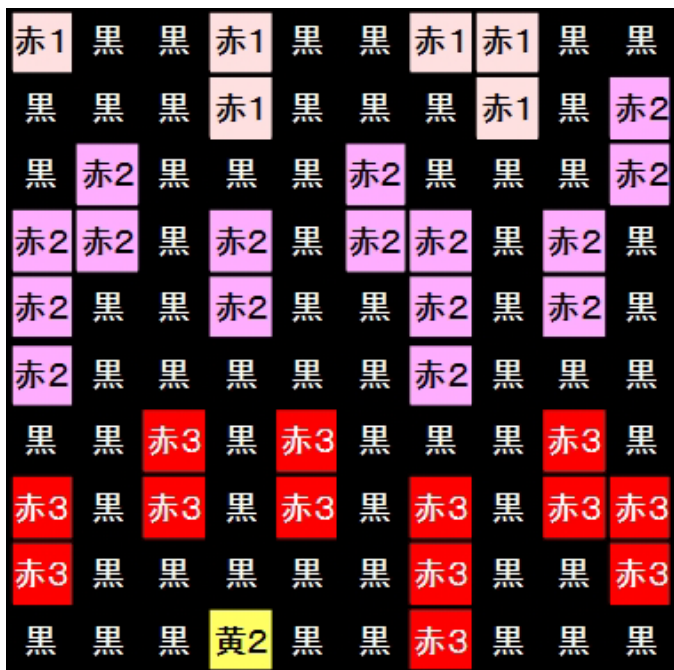

1-4

黒	黒	黒	橙1	黒	橙1	黒	黒	黒	黒	黒
黒	黒	橙1	橙1	橙1	橙1	橙1	黒	紫2	黒	黒
黒	黒	黒	橙1	橙1	橙1	黒	紫2	紫2	黒	黒
黒	黒	黒	橙1	黒	黒	黒	紫2	紫2	黒	黒
黒	黒	黒	黒	黒	紫2	紫2	紫2	紫2	紫2	紫2
黒	黒	赤2	赤2	黒	紫2	紫2	黒	黒	黒	黒
黒	黒	黒	黒	黒	紫2	黒	橙1	橙1	黒	黒
黒	黒	赤2	赤2	黒	黒	黒	橙1	黒	紫2	紫2
赤3	黒	黒	赤2	赤2	黒	黒	黒	紫2	紫2	紫2
赤3	赤3	黒	黒	赤2	赤2	赤2	黒	紫2	黒	黒

2-4

黒	黒	黒	黒	黒	橙1	黒	紫2	紫2	紫2	紫2
黒	黒	黒	橙1	橙1	橙1	黒	紫2	紫2	紫2	紫2
黒	黒	黒	橙1	黒	橙1	黒	黒	紫2	紫2	紫2
黒	橙1	橙1	橙1	橙1	橙1	橙1	黒	紫2	黒	黒
黒	黒	橙1	橙1	橙1	橙1	黒	紫2	黒	黒	黒
紫2	黒	橙1	橙1	黒	黒	黒	紫2	黒	白	白
黒	黒	黒	黒	黒	紫2	紫2	黄1	黒	白	白
黒	青3	青3	青3	黒	黒	黄1	黄1	黒	茶2	茶2
黒	青3	青3	青3	青3	黒	黒	黒	紫2	黒	黒
黄3	黄3	黄3	青3	青3	青3	青3	黒	黒	黒	黒

作品名 1689-8014

花火大会2

はなびたいかい

【ベースサイズ】

- 総数：90個
- 横：10ベース
- 縦：9ベース

1-1	2-1	3-1	4-1	5-1
1-2	2-2	3-2	4-2	5-2
1-3	2-3	3-3	4-3	5-3
1-4	2-4	3-4	4-4	5-4
1-5	2-5	3-5	4-5	5-5

このガイドシートに掲載されるエリア

切り取って展示物に添付できます

3-1

4-1

3-2

4-2

花火大会2

はなびたいかい

【ベースサイズ】

- 総数：90個
- 横：10ベース
- 縦：9ベース