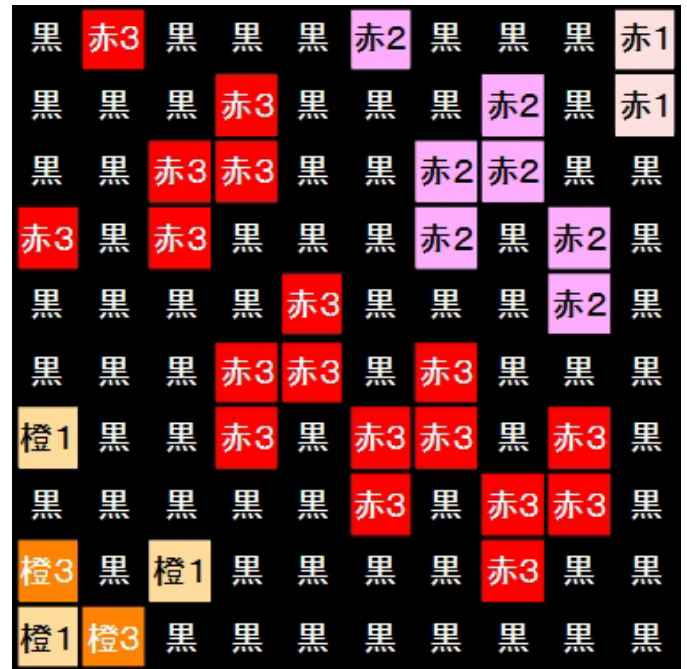

花火大会2

はなびたいかい

【ベースサイズ】

- 総数：80個
- 横：10ベース
- 縦：8ベース

1-1	2-1	3-1	4-1	5-1
1-2	2-2	3-2	4-2	5-2
1-3	2-3	3-3	4-3	5-3
1-4	2-4	3-4	4-4	5-4
1-5	2-5	3-5	4-5	5-5

切り取って展示物に添付できます

このガイドシートに掲載されるエリア

1-1

2-1

1-2

2-2

作品名 1689-8014

花火大会2

はなびたいかい

【ベースサイズ】

- 総数：90個
- 横：10ベース
- 縦：9ベース

1-1	2-1	3-1	4-1	5-1
1-2	2-2	3-2	4-2	5-2
1-3	2-3	3-3	4-3	5-3
1-4	2-4	3-4	4-4	5-4
1-5	2-5	3-5	4-5	5-5

このガイドシートに掲載されるエリア

切り取って展示物に添付できます

1-3

紫2	黒	紫2	黒	黒	黒	黒	橙1	黒	橙3	橙1
紫2	黒	黒	黒	黒	黒	黒	黒	黒	黒	橙3
紫2	灰2	灰2	黒	黒	黒	黒	黒	黒	橙1	黒
黄1	黄1	灰2	灰2	灰2	灰2	黒	黒	黒	黒	黒
灰2	灰2	灰2	黄1	黄1	灰2	灰2	灰2	黒	黒	黒
黒	黒	黒	黒	黒	灰2	黄1	灰2	灰3	黒	黒
黒	黒	黒	黒	黒	黒	灰2	灰2	灰3	灰3	黒
黒	橙3	黒	黒	黒	黒	黒	灰2	灰3	灰3	黒
橙3	黒	黒	黒	黒	橙1	黒	灰2	灰3	灰3	黒
黒	黒	黒	黒	橙1	橙1	黒	灰2	黒	黒	黒

2-3

橙1	橙1	橙3	黒	橙1	黒	黒	黒	黒	黒	黒
橙1	橙3	黒	黒	黒	黒	黒	赤3	黒	黒	黒
橙3	黒	橙1	黒	黒	黒	黒	黒	黒	黒	黒
黒	黒	黒	黒	黒	黒	黒	黒	黒	黒	黒
橙1	黒	黒	黒	黒	黒	黒	黒	黒	黒	黒
黒	黒	灰3	灰3	灰3	黒	黒	黒	黒	黒	黒
黄2	灰3	灰3	灰3	灰3	灰3	灰3	灰3	灰3	灰3	黒
黄2	黒	黒	黒	黒	黒	灰3	灰3	灰3	灰3	黒
黒	黒	黒	黒	黒	黒	黒	灰3	灰3	黒	黒
黒	黒	黒	黒	黒	黒	黒	黒	黒	黒	黒