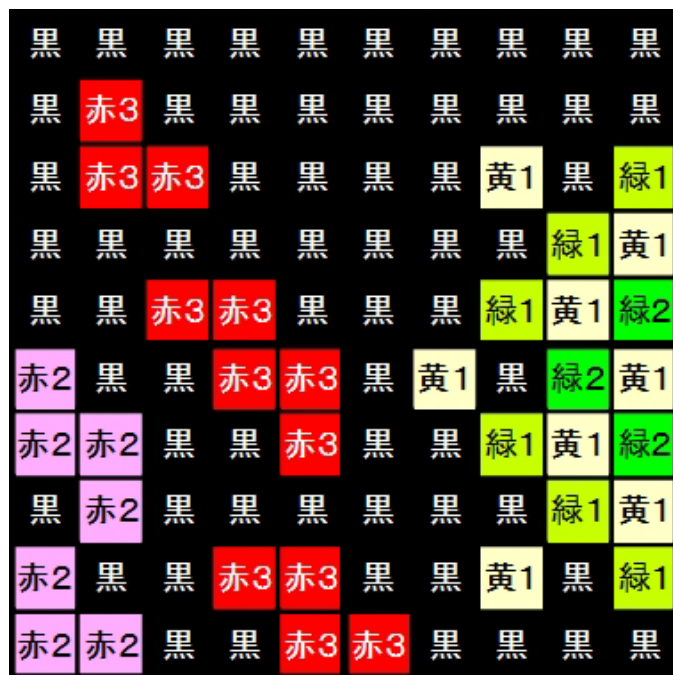

1-4

黒	黒	黒	橙1	黒	橙1	黒	黒	黒	黒	黒
黒	黒	橙1	橙1	橙1	橙1	橙1	黒	紫2	黒	黒
黒	黒	黒	橙1	橙1	橙1	黒	紫2	紫2	黒	黒
黒	黒	黒	橙1	黒	黒	黒	紫2	紫2	黒	黒
黒	黒	黒	黒	黒	紫2	紫2	紫2	紫2	紫2	紫2
黒	黒	赤2	赤2	黒	紫2	紫2	黒	黒	黒	黒
黒	黒	黒	黒	黒	紫2	黒	橙1	橙1	黒	黒
黒	黒	赤2	赤2	黒	黒	黒	橙1	黒	紫2	紫2
赤3	黒	黒	赤2	赤2	黒	黒	黒	紫2	紫2	紫2
赤3	赤3	黒	黒	赤2	赤2	赤2	黒	紫2	黒	黒

2-4

黒	黒	黒	黒	黒	橙1	黒	紫2	紫2	紫2	紫2
黒	黒	黒	橙1	橙1	橙1	黒	紫2	紫2	紫2	紫2
黒	黒	黒	橙1	黒	橙1	黒	黒	紫2	紫2	紫2
黒	橙1	橙1	橙1	橙1	橙1	橙1	黒	紫2	黒	黒
黒	黒	橙1	橙1	橙1	橙1	黒	紫2	黒	黒	黒
紫2	黒	橙1	橙1	黒	黒	黒	紫2	黒	白	白
黒	黒	黒	黒	黒	紫2	紫2	黄1	黒	白	白
黒	青3	青3	青3	黒	黒	黄1	黄1	黒	茶2	茶2
黒	青3	青3	青3	青3	黒	黒	黒	紫2	黒	黒
黄3	黄3	黄3	青3	青3	青3	青3	黒	黒	黒	黒

作品名 1689-8014

花火大会2

はなびたいかい

【ベースサイズ】

- 総数：90個
- 横：10ベース
- 縦：9ベース

1-1	2-1	3-1	4-1	5-1
1-2	2-2	3-2	4-2	5-2
1-3	2-3	3-3	4-3	5-3
1-4	2-4	3-4	4-4	5-4
1-5	2-5	3-5	4-5	5-5

このガイドシートに掲載されるエリア

切り取って展示物に添付できます

3-1

4-1

3-2

4-2

花火大会2

はなびたいかい

【ベースサイズ】

- 総数：90個
- 横：10ベース
- 縦：9ベース