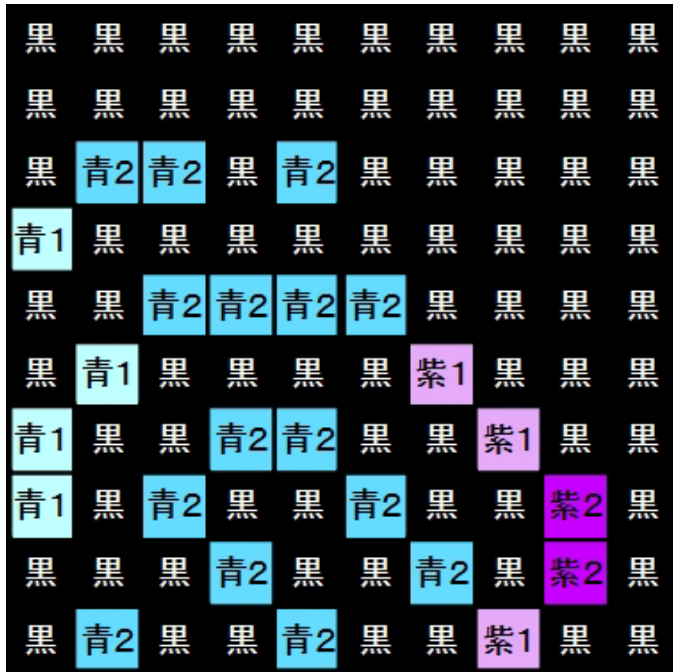

花火大会2

はなびたいかい

【ベースサイズ】

- 総数：80個
- 横：10ベース
- 縦：8ベース

1-1	2-1	3-1	4-1	5-1
1-2	2-2	3-2	4-2	5-2
1-3	2-3	3-3	4-3	5-3
1-4	2-4	3-4	4-4	5-4
1-5	2-5	3-5	4-5	5-5

切り取って展示物に添付できます

このガイドシートに掲載されるエリア

1-1

2-1

1-2

2-2

作品名 1689-8014

花火大会2

はなびたいかい

【ベースサイズ】

- 総数：90個
- 横：10ベース
- 縦：9ベース

1-1	2-1	3-1	4-1	5-1
1-2	2-2	3-2	4-2	5-2
1-3	2-3	3-3	4-3	5-3
1-4	2-4	3-4	4-4	5-4
1-5	2-5	3-5	4-5	5-5

このガイドシートに掲載されるエリア

切り取って展示物に添付できます

1-3

紫2	黒	紫2	黒	黒	黒	黒	橙1	黒	橙3	橙1
紫2	黒	黒	黒	黒	黒	黒	黒	黒	黒	橙3
紫2	灰2	灰2	黒	黒	黒	黒	黒	黒	橙1	黒
黄1	黄1	灰2	灰2	灰2	灰2	黒	黒	黒	黒	黒
灰2	灰2	灰2	黄1	黄1	灰2	灰2	灰2	黒	黒	黒
黒	黒	黒	黒	黒	灰2	黄1	灰2	灰3	黒	黒
黒	黒	黒	黒	黒	黒	灰2	灰2	灰3	灰3	黒
黒	橙3	黒	黒	黒	黒	黒	灰2	灰3	灰3	黒
橙3	黒	黒	黒	黒	橙1	黒	灰2	灰3	灰3	黒
黒	黒	黒	黒	橙1	橙1	黒	灰2	黒	黒	黒

2-3

橙1	橙1	橙3	黒	橙1	黒	黒	黒	黒	黒	黒
橙1	橙3	黒	黒	黒	黒	黒	赤3	黒	黒	黒
橙3	黒	橙1	黒	黒	黒	黒	黒	黒	黒	黒
黒	黒	黒	黒	黒	黒	黒	黒	黒	黒	黒
橙1	黒	黒	黒	黒	黒	黒	黒	黒	黒	黒
黒	黒	灰3	灰3	灰3	黒	黒	黒	黒	黒	黒
黄2	灰3	灰3	灰3	灰3	灰3	灰3	灰3	灰3	灰3	黒
黄2	黒	黒	黒	黒	黒	灰3	灰3	灰3	灰3	黒
黒	黒	黒	黒	黒	黒	黒	灰3	灰3	黒	黒
黒	黒	黒	黒	黒	黒	黒	黒	黒	黒	黒