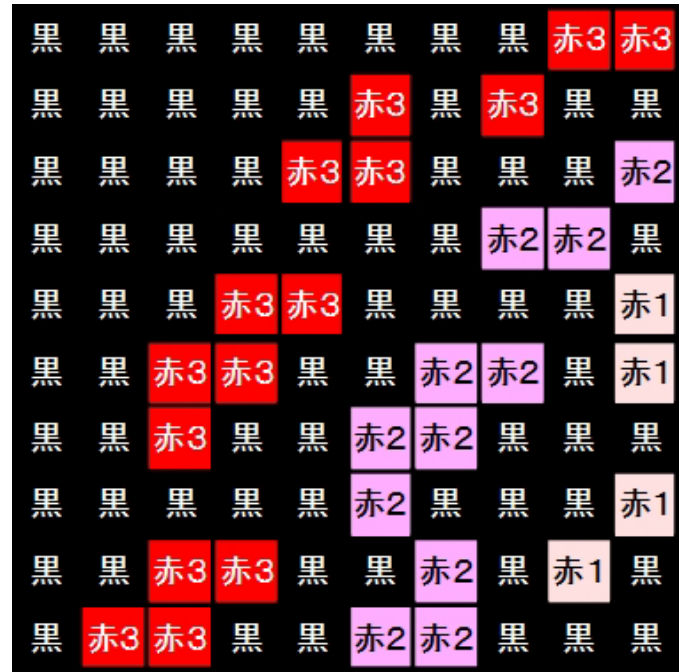

花火大会2

はなびたいかい

【ベースサイズ】

- 総数：80個
- 横：10ベース
- 縦：8ベース

1-1	2-1	3-1	4-1	5-1
1-2	2-2	3-2	4-2	5-2
1-3	2-3	3-3	4-3	5-3
1-4	2-4	3-4	4-4	5-4
1-5	2-5	3-5	4-5	5-5

切り取って展示物に添付できます

このガイドシートに掲載されるエリア

1-1

2-1

1-2

2-2

作品名 1689-8014

花火大会2

はなびたいかい

【ベースサイズ】

- 総数：90個
- 横：10ベース
- 縦：9ベース

1-1	2-1	3-1	4-1	5-1
1-2	2-2	3-2	4-2	5-2
1-3	2-3	3-3	4-3	5-3
1-4	2-4	3-4	4-4	5-4
1-5	2-5	3-5	4-5	5-5

このガイドシートに掲載されるエリア

切り取って展示物に添付できます

1-3

紫2	黒	紫2	黒	黒	黒	黒	橙1	黒	橙3	橙1
紫2	黒	黒	黒	黒	黒	黒	黒	黒	黒	橙3
紫2	灰2	灰2	黒	黒	黒	黒	黒	黒	橙1	黒
黄1	黄1	灰2	灰2	灰2	灰2	黒	黒	黒	黒	黒
灰2	灰2	灰2	黄1	黄1	灰2	灰2	灰2	黒	黒	黒
黒	黒	黒	黒	黒	灰2	黄1	灰2	灰3	黒	黒
黒	黒	黒	黒	黒	黒	灰2	灰2	灰3	灰3	黒
黒	橙3	黒	黒	黒	黒	黒	灰2	灰3	灰3	黒
橙3	黒	黒	黒	黒	橙1	黒	灰2	灰3	灰3	黒
黒	黒	黒	黒	橙1	橙1	黒	灰2	黒	黒	黒

2-3

橙1	橙1	橙3	黒	橙1	黒	黒	黒	黒	黒	黒
橙1	橙3	黒	黒	黒	黒	黒	赤3	黒	黒	黒
橙3	黒	橙1	黒	黒	黒	黒	黒	黒	黒	黒
黒	黒	黒	黒	黒	黒	黒	黒	黒	黒	黒
橙1	黒	黒	黒	黒	黒	黒	黒	黒	黒	黒
黒	黒	灰3	灰3	灰3	黒	黒	黒	黒	黒	黒
黄2	灰3	灰3	灰3	灰3	灰3	灰3	灰3	灰3	灰3	黒
黄2	黒	黒	黒	黒	黒	灰3	灰3	灰3	灰3	黒
黒	黒	黒	黒	黒	黒	黒	灰3	灰3	黒	黒
黒	黒	黒	黒	黒	黒	黒	黒	黒	黒	黒