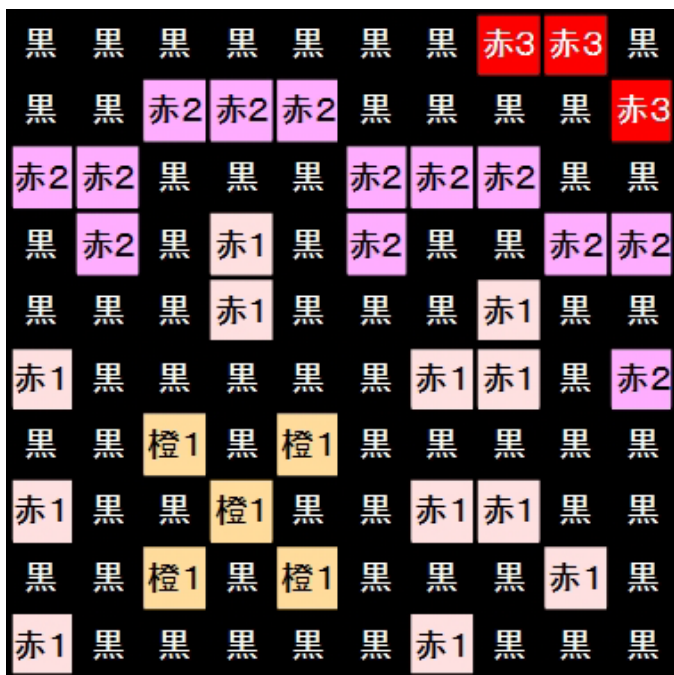

1-4

黒	黒	黒	橙1	黒	橙1	黒	黒	黒	黒	黒
黒	黒	橙1	橙1	橙1	橙1	橙1	黒	紫2	黒	黒
黒	黒	黒	橙1	橙1	橙1	黒	紫2	紫2	黒	黒
黒	黒	黒	橙1	黒	黒	黒	紫2	紫2	黒	黒
黒	黒	黒	黒	黒	紫2	紫2	紫2	紫2	紫2	紫2
黒	黒	赤2	赤2	黒	紫2	紫2	黒	黒	黒	黒
黒	黒	黒	黒	黒	紫2	黒	橙1	橙1	黒	黒
黒	黒	赤2	赤2	黒	黒	黒	橙1	黒	紫2	紫2
赤3	黒	黒	赤2	赤2	黒	黒	黒	紫2	紫2	紫2
赤3	赤3	黒	黒	赤2	赤2	赤2	黒	紫2	黒	黒

2-4

黒	黒	黒	黒	黒	橙1	黒	紫2	紫2	紫2	紫2
黒	黒	黒	橙1	橙1	橙1	黒	紫2	紫2	紫2	紫2
黒	黒	黒	橙1	黒	橙1	黒	黒	紫2	紫2	紫2
黒	橙1	橙1	橙1	橙1	橙1	橙1	黒	紫2	黒	黒
黒	黒	橙1	橙1	橙1	橙1	黒	紫2	黒	黒	黒
紫2	黒	橙1	橙1	黒	黒	黒	紫2	黒	白	白
黒	黒	黒	黒	黒	紫2	紫2	黄1	黒	白	白
黒	青3	青3	青3	黒	黒	黄1	黄1	黒	茶2	茶2
黒	青3	青3	青3	青3	黒	黒	黒	紫2	黒	黒
黄3	黄3	黄3	青3	青3	青3	青3	黒	黒	黒	黒

作品名 1689-8014

花火大会2

はなびたいかい

【ベースサイズ】

- 総数：90個
- 横：10ベース
- 縦：9ベース

1-1	2-1	3-1	4-1	5-1
1-2	2-2	3-2	4-2	5-2
1-3	2-3	3-3	4-3	5-3
1-4	2-4	3-4	4-4	5-4
1-5	2-5	3-5	4-5	5-5

このガイドシートに掲載されるエリア

切り取って展示物に添付できます

3-1

4-1

3-2

4-2

花火大会2

はなびたいかい

【ベースサイズ】

- 総数：90個
- 横：10ベース
- 縦：9ベース