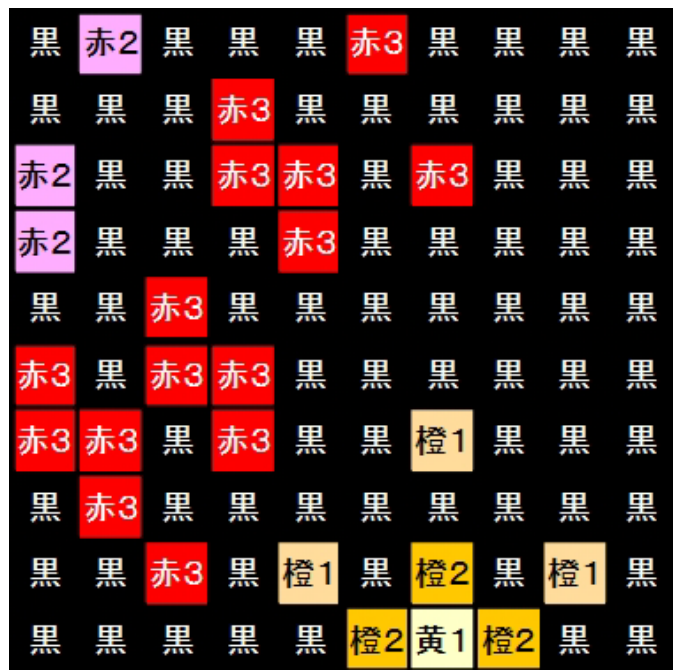

2-4

黒	黒	黒	黒	黒	橙1	黒	紫2	紫2	紫2	紫2
黒	黒	黒	橙1	橙1	橙1	黒	紫2	紫2	紫2	紫2
黒	黒	黒	橙1	黒	橙1	黒	黒	紫2	紫2	紫2
黒	橙1	橙1	橙1	橙1	橙1	橙1	黒	紫2	黒	黒
黒	黒	橙1	橙1	橙1	橙1	黒	紫2	黒	黒	黒
紫2	黒	橙1	橙1	黒	黒	黒	紫2	黒	白	白
黒	黒	黒	黒	黒	紫2	紫2	黄1	黒	白	白
黒	青3	青3	青3	黒	黒	黄1	黄1	黒	茶2	茶2
黒	青3	青3	青3	青3	黒	黒	黒	紫2	黒	黒
黄3	黄3	黄3	青3	青3	青3	青3	黒	黒	黒	黒

作品名 1689-8014

花火大会2

はなびたいかい

【ベースサイズ】

- 総数：90個
- 横：10ベース
- 縦：9ベース

1-1	2-1	3-1	4-1	5-1
1-2	2-2	3-2	4-2	5-2
1-3	2-3	3-3	4-3	5-3
1-4	2-4	3-4	4-4	5-4
1-5	2-5	3-5	4-5	5-5

このガイドシートに掲載されるエリア

切り取って展示物に添付できます

3-1

4-1

3-2

4-2

花火大会2

はなびたいかい

【ベースサイズ】

- 総数：90個
- 横：10ベース
- 縦：9ベース

1-1	2-1	3-1	4-1	5-1
1-2	2-2	3-2	4-2	5-2
1-3	2-3	3-3	4-3	5-3
1-4	2-4	3-4	4-4	5-4
1-5	2-5	3-5	4-5	5-5

このガイドシートに掲載されるエリア

切り取って展示物に添付できます

3-3

赤3	黒	黒	黄2	黒	黒	黒	黒	黒	赤3
黒	黒	黒	黄2	黒	黒	黒	黒	黒	黒
黒	黒	黒	黒	黄2	黒	黒	赤3	黒	黒
赤3	黒	黒	黒	黄2	黒	黒	黒	黒	黒
黒	黒	黒	黒	黄2	黒	黒	黒	黒	黒
黒	黒	黒	黄2	黒	黒	黒	黒	黒	黒
黒	黒	黒	黄2	黒	黒	黒	黒	灰3	灰3
灰3	黒	黒	黄2	黒	黒	灰3	灰3	灰3	灰3
黒	黒	黒	黒	黒	黒	黒	黒	灰3	灰3
紫2	紫2	紫2	黄1	紫2	紫2	紫2	黒	黒	黒